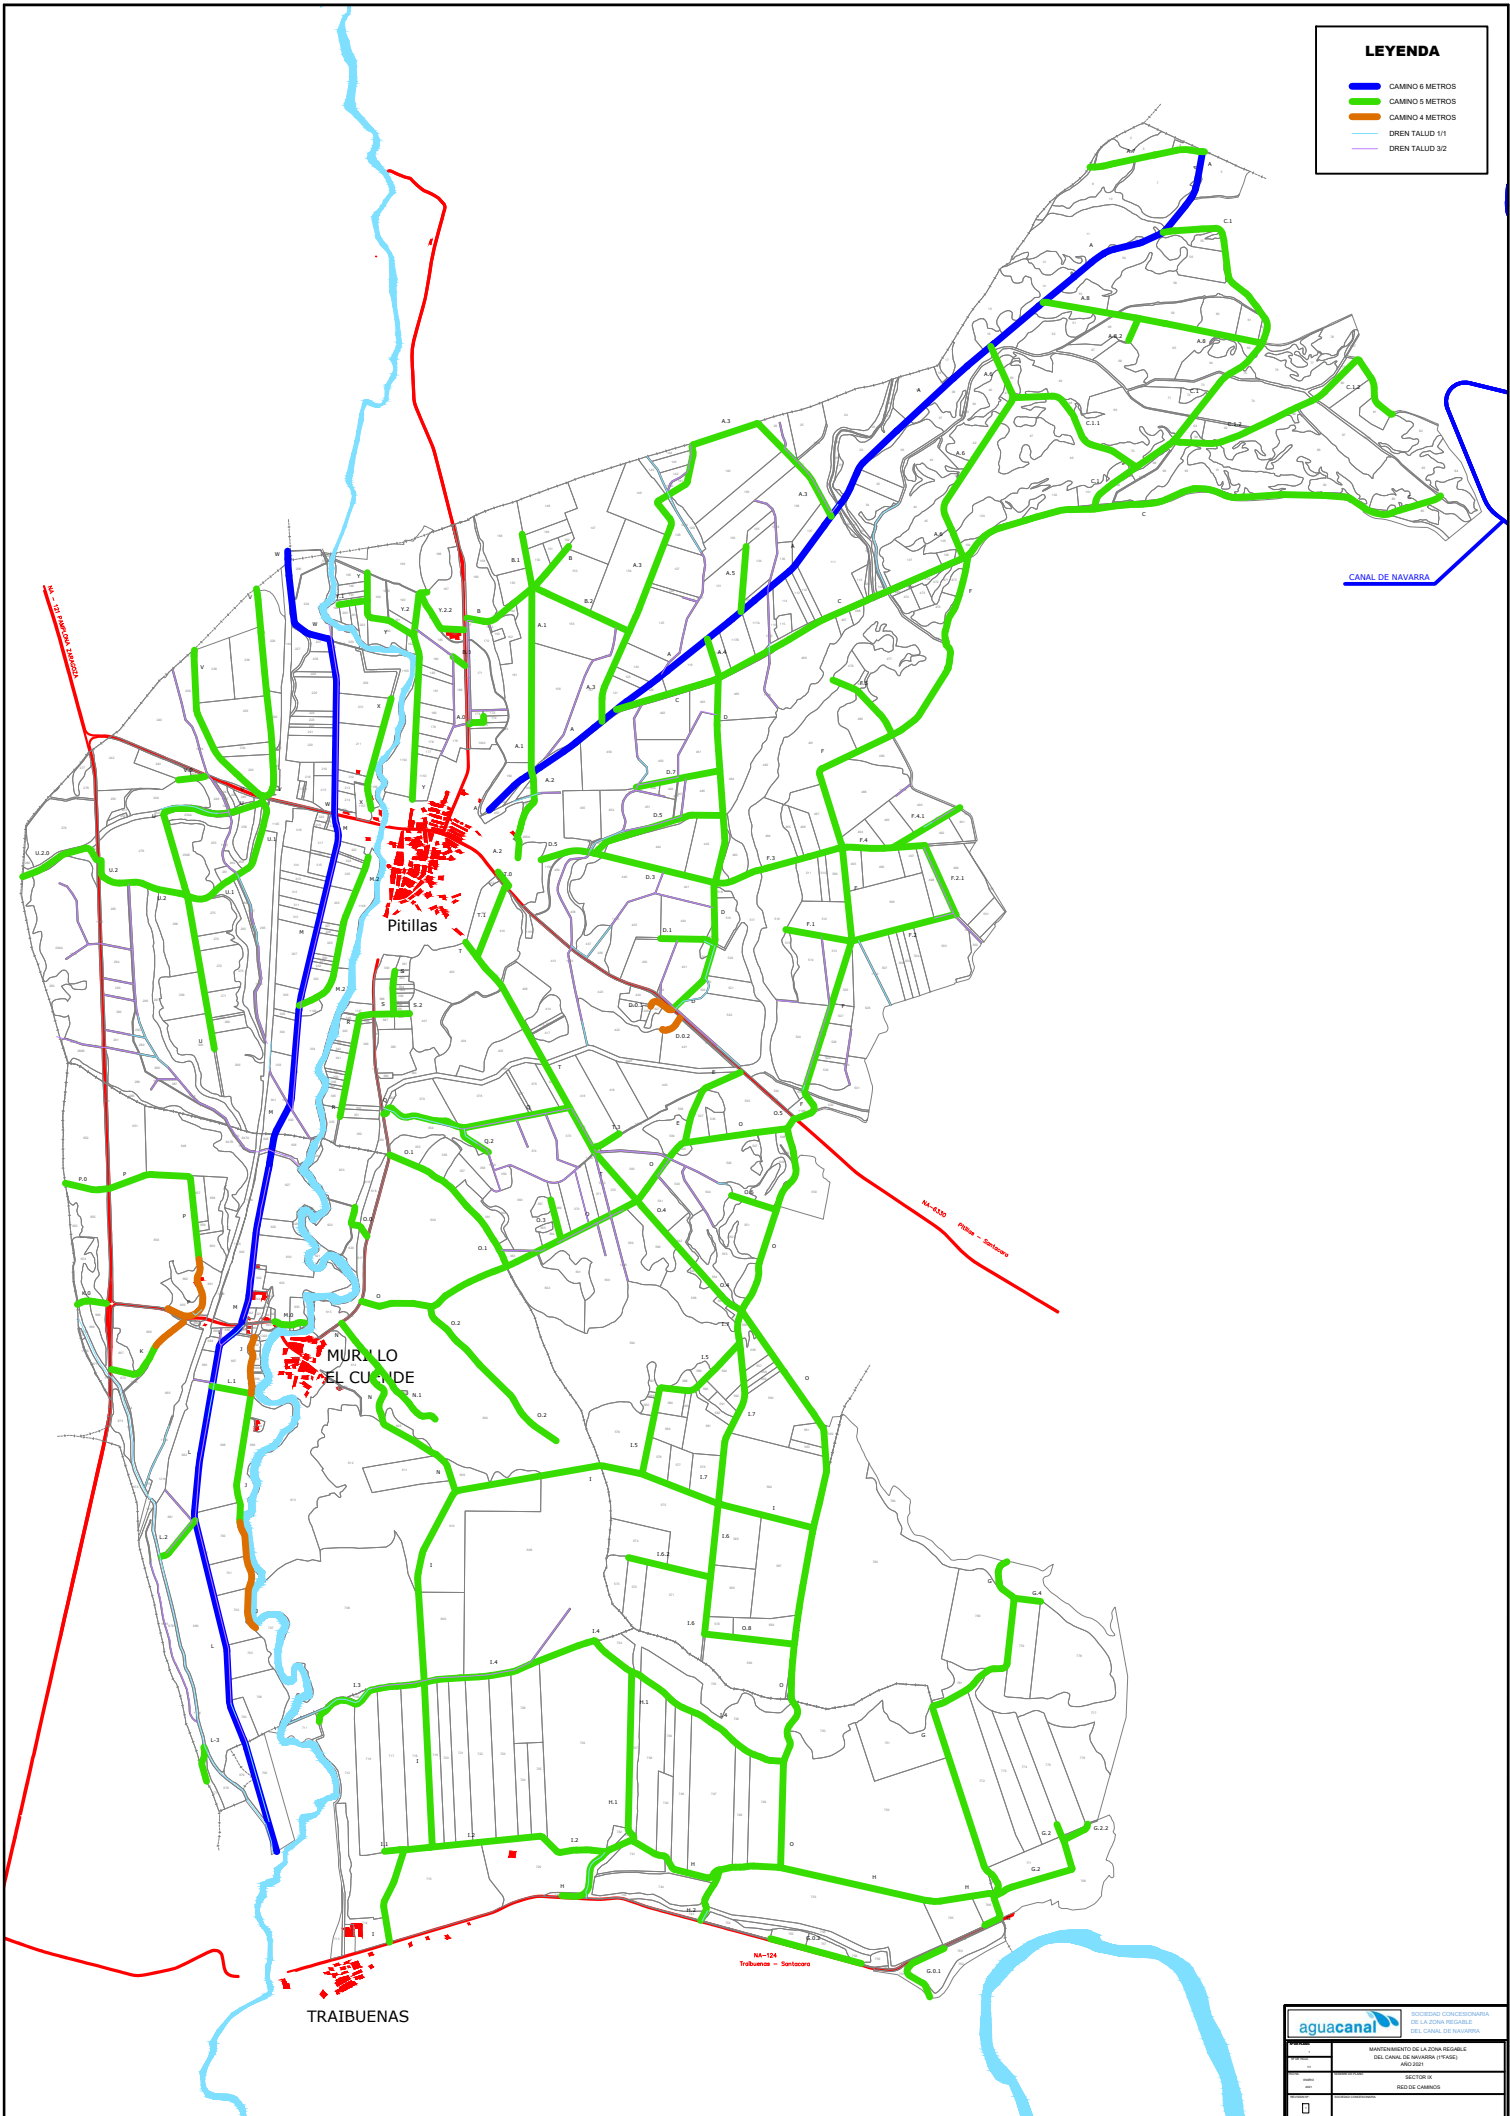

LEYENDA

- CAMINO 6 METROS
- CAMINO 5 METROS
- CAMINO 4 METROS
- DREN TALUD 1/1
- DREN TALUD 3/2

aguacanal AGENCIAS ESPECIALIZADAS DE LA ZONA REGABLE DEL CANAL DE NAVARRA

MINISTERIO DE LA ZONA REGABLE DEL CANAL DE NAVARRA (YFAP2) MURILLO

SECTOR IV REDE DE CAMINOS